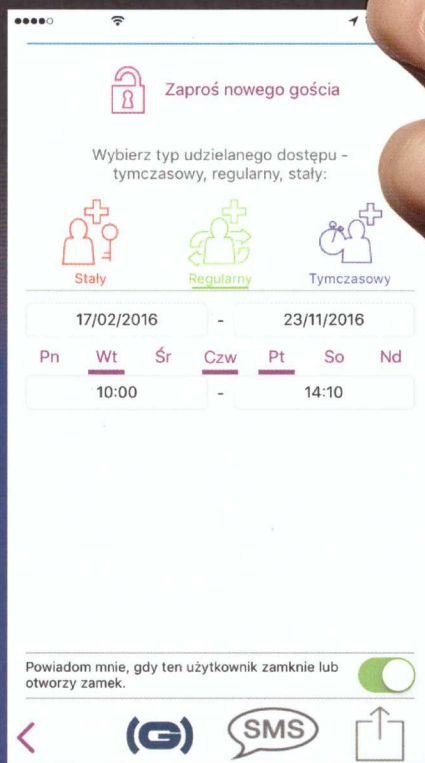

Otwórz swoje drzwi smartfonem

GERDA® LOCK

GERDA®

technologie bezpieczeństwa

- Automatyczne otwieranie drzwi, bez wyjmowania telefonu z kieszeni
- Szybkie i wygodne przesyłanie kluczy
- Bezpieczna, szyfrowana transmisja danych
- Dostępne są również zamki w wersji z obsługą Z-wave (możliwość zdalnej kontroli i dostępu)

Made for
iPod touch iPhone iPad

www.gerdalock.com
facebook.com/gerdasmartlock

P.H.U.P Forte Panel
Jolanta Fihauzer-Głogowska
84-351 Nowa Wieś Lęborska
Kępa Kaszubska 42A
NIP: 841-126-58-55 Regon 220230171