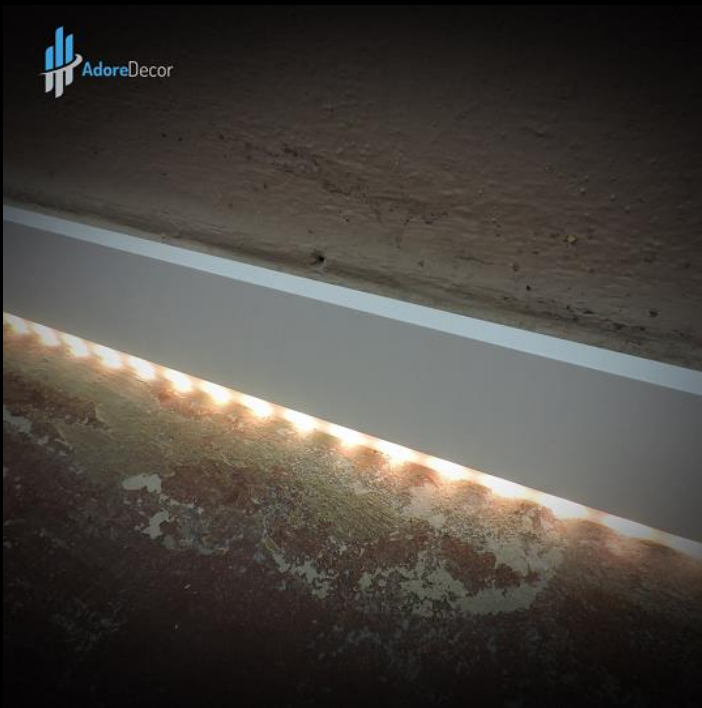

Z poważaniem

Tomasz Dygus  
Właściciel Manufaktury

Każdy profil w naszej ofercie może być dostosowany pod tzw. listwę ledową. Taśma led jest montowana w rowku u dołu listwy.

Dostępne wymiary podane są poniżej przy profilu każdej listwy.

### Listwa ledowa Zeus

Dostępne wymiary:

- 2/12
- 2/16
- dostępny także ćwierćwałek kwadratowy
- niestandardowe wymiary na zamówienie

Ćwierćwałek

Dostępne wymiary:

- 5/12
- 6/12
- 8/12
- 8/16
- 10/12
- 10/16
- 12/16
- 15/16
- 15/19
- niestandardowe wymiary na zamówienie

Zeus

Dostępne wymiary:

- 6/12
- 8/12
- 8/16
- 10/12
- 10/16
- 12/16
- 15/16
- 15/19
- niestandardowe wymiary na zamówienie

Hera

Hera – łuczek o promieniu R5

Dostępne wymiary:

- 6/12
- 8/12
- 8/16
- 10/12
- 10/16
- 12/16
- 15/16
- 15/19
- niestandardowe wymiary na zamówienie

Hera II

Hera II – łuczek o promieniu R10

Hades

Dostępne wymiary:

- 6/12
- 8/12
- 8/16
- 10/12
- 10/16
- 12/16
- 15/16
- 15/19
- niestandardowe wymiary na zamówienie

Dostępne wymiary:

- 8/16
- 10/16
- 12/16
- 15/16
- 15/19
- niestandardowe wymiary na zamówienie